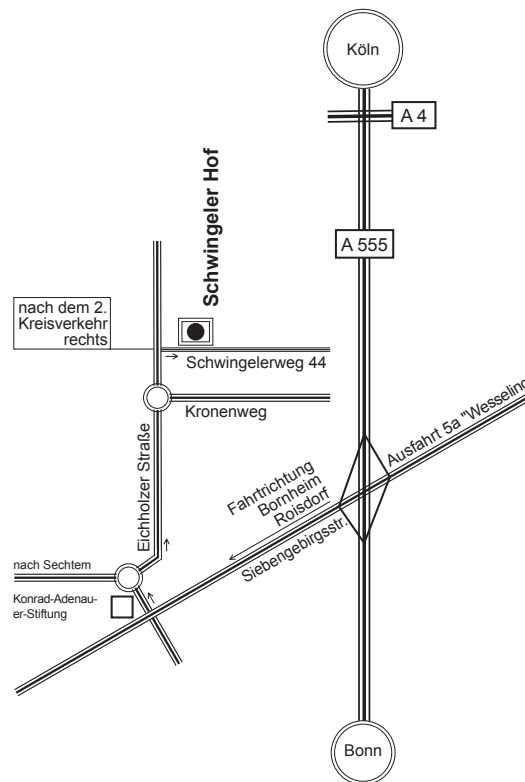

# Karl-Karol Chrobok „Wald“

Zur Eröffnung der Ausstellung

**Karl-Karol Chrobok**  
„Wald“

am Freitag, 12. Januar 2018, 19.30 Uhr,  
laden wir Sie und  
Ihre Freunde herzlich ein.

**Begrüßung**  
durch den Bürgermeister  
der Stadt Wesseling

Im Anschluss führt der  
Künstler durch die Ausstellung.

**Ausstellungsdauer: 13.01. – 04.02.2018**

Veranstalter: Stadt Wesseling - Der Bürgermeister  
Bereich Kultur

Die Kunst der raschen Pinselführung und des Erfassens einer Farbnuance hat Karl-Karol Chrobok mit seiner Plein-air Malerei perfektioniert. Die Bewegung der Bäume im Wind, das Peitschen der Zweige im Sturm und das Spiel der Schatten setzt er gekonnt in Szene.

Wie weit kann man als Maler gehen, die Farbe sprechen lassen, ohne sie in die Abstraktion zu führen? Chrobok hat die Lösung gefunden.

Städtische Galerie Wesseling  
Schwingeler Hof, Schwingelerweg 44  
50389 Wesseling  
Tel. 02236/948282

Öffnungszeiten:  
Mittwoch, Samstag, Sonntag 15 – 18 Uhr  
und nach Vereinbarung  
Tel.02236/701280

Titelbild:  
Birkenwald, 2015, 80 x 80 cm, Öl auf Leinwand